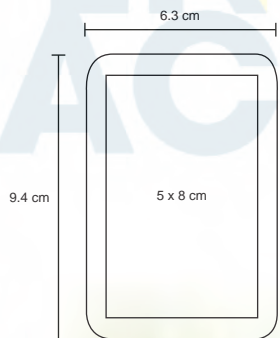

## MACAO

NUEVO

TL 016

® Dominó con 28 fichas y estuche de plástico.

- MT Plástico
- M 17,5 x 10,5 cm
- E 40 Pzas
- MI 9 x 4 cm
- TI Tampografía / Serigrafía

## ARES

TL 002

Dominó de plástico con estuche de madera.

- MT Madera / Plástico
- M 18,5 x 4 cm
- E 60 Pzas.
- MI 14 x 4 cm
- TI Serigrafía / Tampografía  
Láser / Grabado en bajo relieve