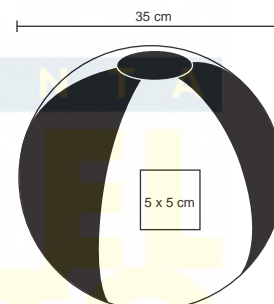

## PHELPS

TL 006

Pelota inflable, para playa o alberca.

MT Plástico   
 M 35 cm de Diámetro   
 E 500 Pzas   
 MI 5 x 5 cm   
 TI Serigrafía