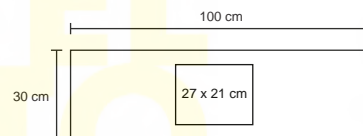

ASANA

TL 013

NUEVO