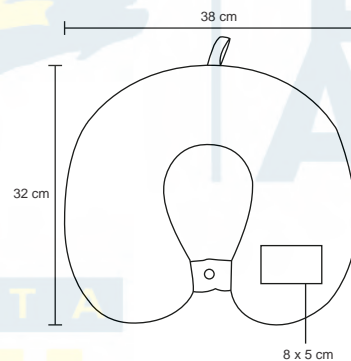

REST

NUEVO

TL 020

Almohada de poliéster afelpado para viaje, con relleno memory foam, cierre, asa y broche de clip.

- MT Poliéster / Memory Foam
- M 38 x 32 cm
- E 50 Pzas
- MI 8 x 5 cm
- TI Serigrafía

SONUM

TL 009

Set de viaje. Contiene almohada inflable, antifaz, par de tapones para oídos y cepillo dental para viaje. Incluye estuche con cierre.

- MT Poliéster / Plástico
- M 15 x 10,5 cm
- E 200 Pzas
- MI 7 x 4 cm
- TI Serigrafía