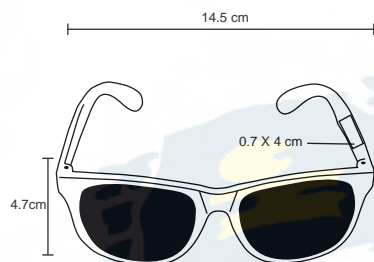

## PHELPS

TL 006

Pelota inflable, para playa o alberca.

MT Plástico   
 M 35 cm de Diámetro   
 E 500 Pzas   
 MI 5 x 5 cm   
 TI Serigrafía