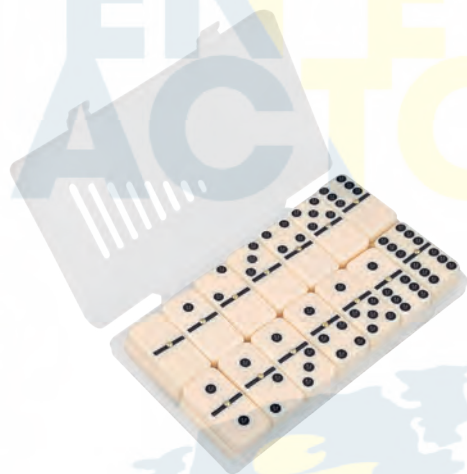

## FUNIX

TL 003

Torre con 54 bloques de madera.

MT Madera

M 7.2 x 22 cm

E 40 Pzas.

MI 5 x 1 cm

TI Serigrafía / Tampografía  
Láser / Grabado en bajo relieve