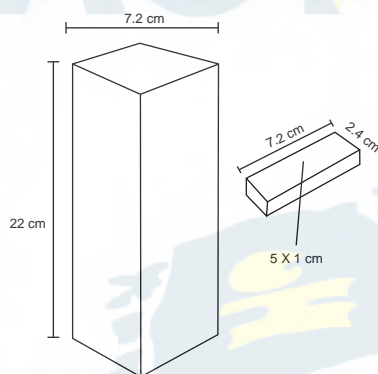

TARGET

TL 018 ®

NUEVO

Juego de dardos magnéticos de poliéster con 4 dardos, tablero magnético con diversos blancos, enrollable, con asa para colgar en estuche de cartón.

MT Poliéster

M 37 x 42 cm

E 48 Pzas

MI 7 x 5 cm

TI Serigrafía

FUNIX

TL 003

Torre con 54 bloques de madera.

MT Madera

M 7.2 x 22 cm

E 40 Pzas.

MI 5 x 1 cm

TI Serigrafía / Tampografía
Láser / Grabado en bajo relieve