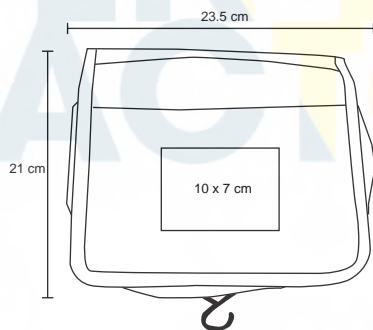

HANG

CP 056

NUEVO

Estuche para viaje de poliéster, incluye: compartimento con broche de velcro, gancho de plástico, 3 compartimentos internos con cierre y organizadores, 2 compartimentos con malla, asa y compartimento trasero.

- MT Poliéster
- M 23,5 x 21 cm
- E 100 Pzas
- MI 10 x 7 cm
- TI Tampografía / Serigrafía