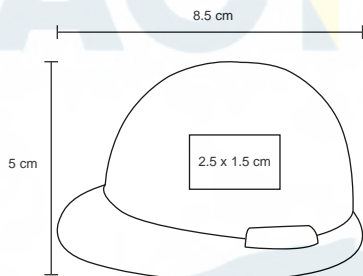

## ESTRELLA

LP 12

®

Pelota antiestrés en forma de estrella.

- MT** Poliuretano   **M** 8 x 8 cm   **E** 250 Pzas.  
**MI** 1,8 x 1,8 cm   **TI** Tampografía

**CAT**

**NUEVO**

LP 16<sup>®</sup>