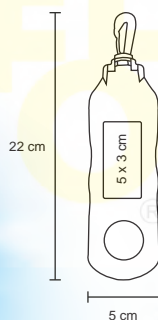

WOODS

TL 004

Set de 3 pelotas de golf blancas, 3 tee's y funda.

MT Plástico

M 22 x 5 cm

E 100 Pzas.

MI 5 x 3 cm

TI Tampografía