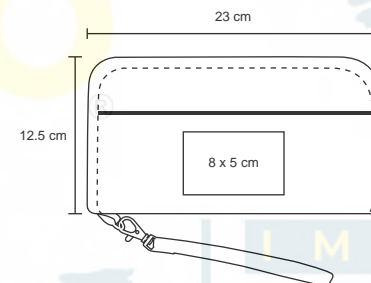

JET

TL 008

Porta pasaporte de poliéster con cierre y organizador de tarjetas.

- MT Poliéster
- M 23 x 12,5 cm
- E 100 Pzas
- MI 8 x 5 cm
- TI Serigrafía

VANUR

CP 08

Práctico maletín de viaje con cierre, bolsa y asa frontal. Compartimentos de malla, porta objetos y gancho interno.

- MT Poliéster
- M 28 x 22 cm
- E 100 Pzas.
- MI 8 x 15 cm
- TI Serigrafía / Tampografía