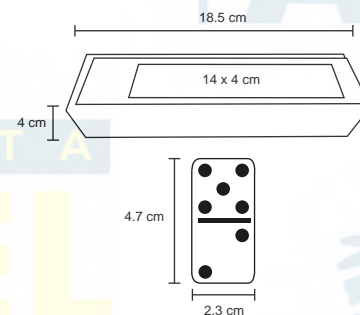

ARES

TL 002

Dominó de plástico con estuche de madera.

- MT Madera / Plástico
- M 18,5 x 4 cm
- E 60 Pzas.
- MI 14 x 4 cm
- TI Serigrafía / Tampografía
  Láser / Grabado en bajo relieve