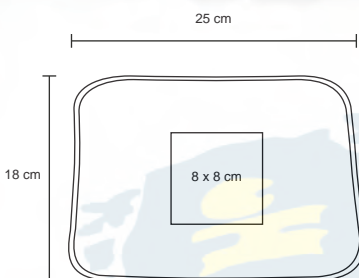

TRAVEL

CP 057

NUEVO

Estuche para viaje, de poliéster con asa y 3 cintillos con velcro que ayuda a organizar el interior del estuche, 5 compartimentos con resorte y malla ajustable.

- MT Poliéster
- M 25 x 18 cm
- E 100 Pzas
- MI 8 x 8 cm
- TI Serigrafía