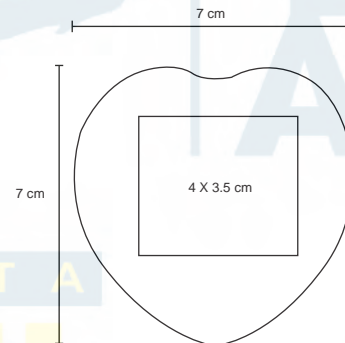

## POINT<sup>®</sup>

LP 07

Pelota antiestrés.

NUEVOS  
COLORES

MT Poliuretano M 6.3 cm de diámetro E 240 Pzas MI 3.5 x 3.5 cm TI Tampografía

6.3 cm

3.5 X 3.5 cm

## QUALITY<sup>®</sup>

LP 14

Pelota antiestrés.

MT Poliuretano M 6.3 x 6.3 cm E 240 Pzas

MI 3.5 x 3.5 cm TI Tampografía

## CORAZÓN

LP 11

®

Pelota antiestrés en forma de corazón.

- MT** Poliuretano   **M** 7 x 7 cm   **E** 250 Pzas.  
**MI** 4 x 3,5 cm   **TI** Tampografía