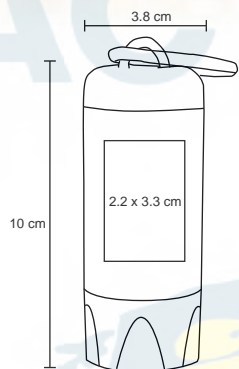

FIRU

MA 003

Dispensador de bolsas de plástico con gancho. Incluye 20 bolsas.

MT Plástico

M 10 x 3.8 cm

E 300 Pzas.

MI 2.5 x 2 cm

TI Tampografía

MAX

MA 001

Dispensador de bolsas de plástico con gancho y luz LED. Incluye 15 bolsas.

MT Plástico

M 3.8 X 10 cm

E 200 Pzas.

MI 2.2 X 3.3 cm

TI Serigrafía / Tampografía