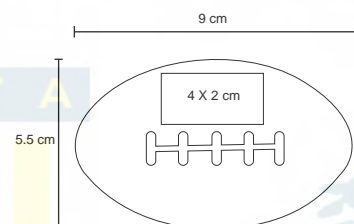

AMERICANO

LP 08

Pelota antiestrés en forma de balón de fútbol americano.

- MT Poliuretano
- M 9 x 5.5 cm
- E 250 Pzas
- MI 4 x 2 cm
- TI Tampografía