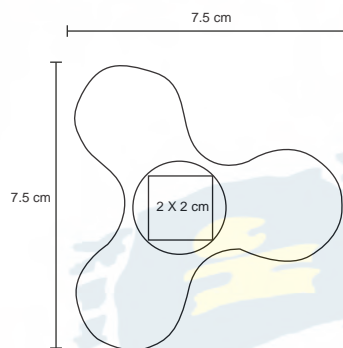

WATSON

CP 015

Spinner de plástico.

- MT Plástico
- M 7.5 x 7.5 cm
- E 350 Pzas.
- MI 2 x 2 cm
- TI Tampografía