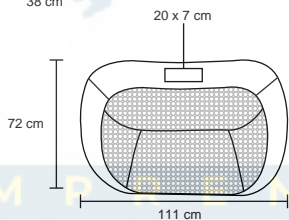

IKER

TL 011

NUEVO

Portería plegable de poliéster con broches de velcro, 4 asas y 4 estacas de metal para sujetarla, incluye funda para guardar con cierre y asas.

MT Poliéster

M 111 x 72 cm

E 60 Pzas

MI 20 x 7 cm

TI Serigrafía