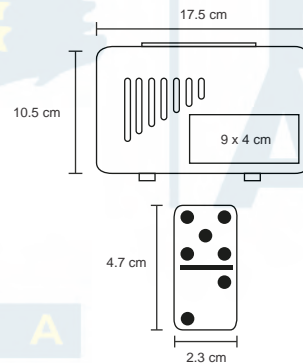

MACAO

NUEVO

TL 016

® Dominó con 28 fichas y estuche de plástico.

- MT Plástico
- M 17,5 x 10,5 cm
- E 40 Pzas
- MI 9 x 4 cm
- TI Tampografía / Serigrafía