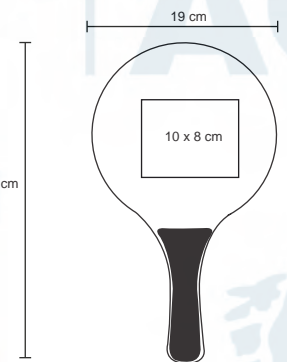

## KOUFAX

NUEVO

TL 015

Pelota de baseball de vinil.

- MT Vinil
- M 115 cm Diámetro
- E 120 Pzas
- MI 3 cm Diámetro
- TI Tampografía

## AGASSI

TL 007

Juego de raquetas de plástico y pelota.

- MT Plástico
- M 19 x 33 cm
- E 50 Pzas
- MI 10 x 8 cm
- TI Tampografía / Serigrafía

IMPRESA