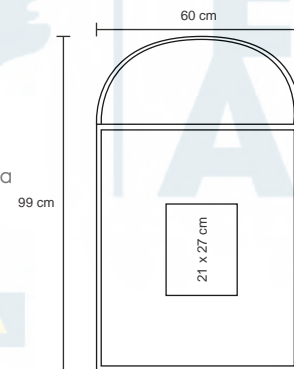

# BUCK

TL 001

Báscula para equipaje.

MT Metal

M 15 X 3 cm

E 100 Pzas.

MI 6 x 2 cm

TI Láser / Tampografía

## HARVEY

CP 055

Portatrajes de Non Waven con ventana protectora de plástico y abertura para gancho.

- MT Non Waven / Plástico
- M 60 x 99 cm
- E 200 Pzas
- MI 21 x 27 cm
- TI Serigrafía