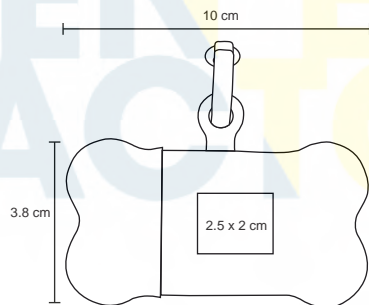

FIRU

MA 003

Dispensador de bolsas de plástico con gancho. Incluye 20 bolsas.

MT Plástico

M 10 x 3.8 cm

E 300 Pzas.

MI 2.5 x 2 cm

TI Tampografía