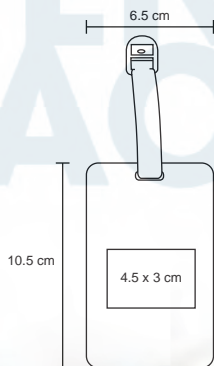

AERO

NUEVO

TL 021

Identificador de equipaje, de silicón con correa ajustable de plástico y figura de avión en el exterior. (incluye papel para datos).

MT Silicón

M 6.5 x 10.5 cm

E 400 Pzas

MI 4.5 x 3 cm

TI Tampografía / Serigrafía