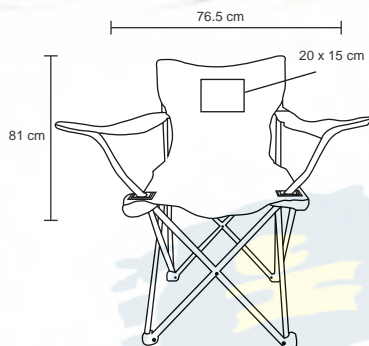

SAND

NUEVO

TL 019

Silla portátil plegable, de metal con asiento, respaldo y brazos de poliéster, con porta vasos de red. Incluye funda con asa y correa ajustable.

MT Metal

M 76,5 x 81 cm

E 10 Pzas

MI 20 x 15 cm

TI Serigrafía