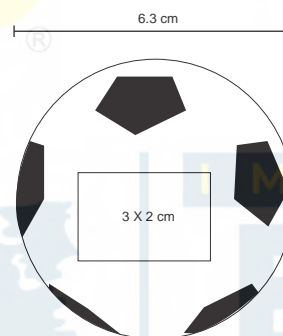

SOCCER

LP 09

Pelota antiestrés en forma de balón de fútbol soccer.

- MT Poliuretano
- M 6.3 cm de diámetro
- E 250 Pzas
- MI 3 x 2 cm
- TI Tampografía