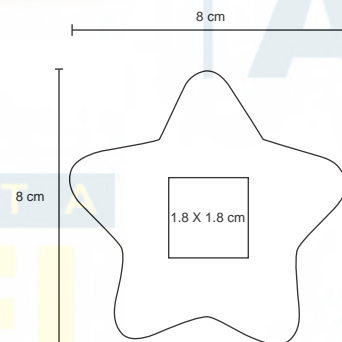

## POINT<sup>®</sup>

LP 07

Pelota antiestrés.

NUEVOS  
COLORES

MT Poliuretano M 6.3 cm de diámetro E 240 Pzas MI 3.5 x 3.5 cm TI Tampografía

6.3 cm

3.5 X 3.5 cm

## QUALITY<sup>®</sup>

LP 14

Pelota antiestrés.

MT Poliuretano M 6.3 x 6.3 cm E 240 Pzas

MI 3.5 x 3.5 cm TI Tampografía

## CORAZÓN

LP 11

®

Pelota antiestrés en forma de corazón.

- MT** Poliuretano   **M** 7 x 7 cm   **E** 250 Pzas.  
**MI** 4 x 3,5 cm   **TI** Tampografía

## ESTRELLA

LP 12

®

Pelota antiestrés en forma de estrella.

- MT** Poliuretano   **M** 8 x 8 cm   **E** 250 Pzas.  
**MI** 1,8 x 1,8 cm   **TI** Tampografía

**CAT**

**NUEVO**

LP 16<sup>®</sup>