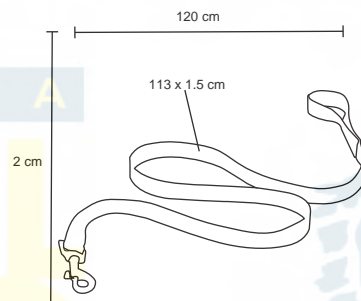

DOGGY

MA 002

Correa de poliéster para mascota, con broche metálico. Longitud 120m.