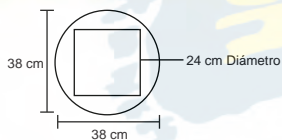

IKER

TL 011

NUEVO

Portería plegable de poliéster con broches de velcro, 4 asas y 4 estacas de metal para sujetarla, incluye funda para guardar con cierre y asas.

MT Poliéster

M 111 x 72 cm

E 60 Pzas

MI 20 x 7 cm

TI Serigrafía