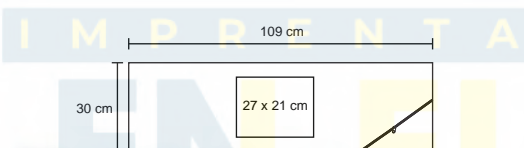

ROGER

NUEVO

TL 012

Toalla deportiva de poliéster con compartimento de cierre en la esquina y resorte para enrollar.

MT Poliéster

M 109 x 30 cm

E 200 Pzas

MI 27 x 21 cm

TI Serigrafía / Bordado