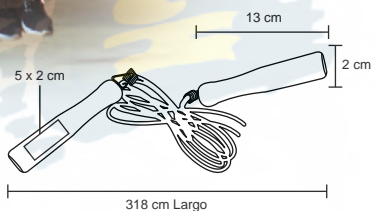

## AGASSI

TL 007

Juego de raquetas de plástico y pelota.

- MT Plástico
- M 19 x 33 cm
- E 50 Pzas
- MI 10 x 8 cm
- TI Tampografía / Serigrafía

IMPRESA