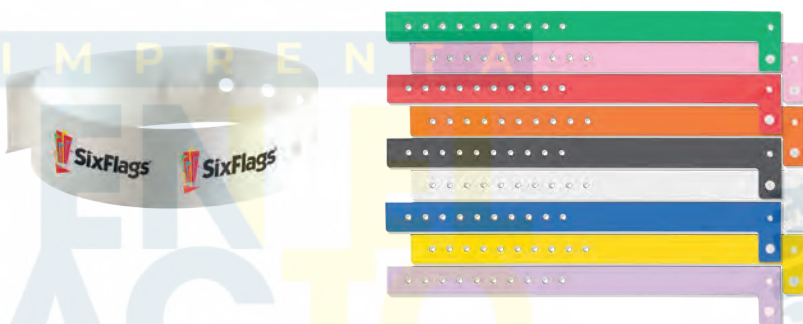

BI5705 •

Brazalete Plastificado Mate

Brazalete plastificado mate, irrompible, con broche de seguridad. Se adapta a la muñeca. Área máxima de impresión: 9 x 12 cm.

MT Plástico
MD 25.5 x 2 cm
EM 500 hojas
EM Planilla 10 Pzas.
IMPRESIÓN SE