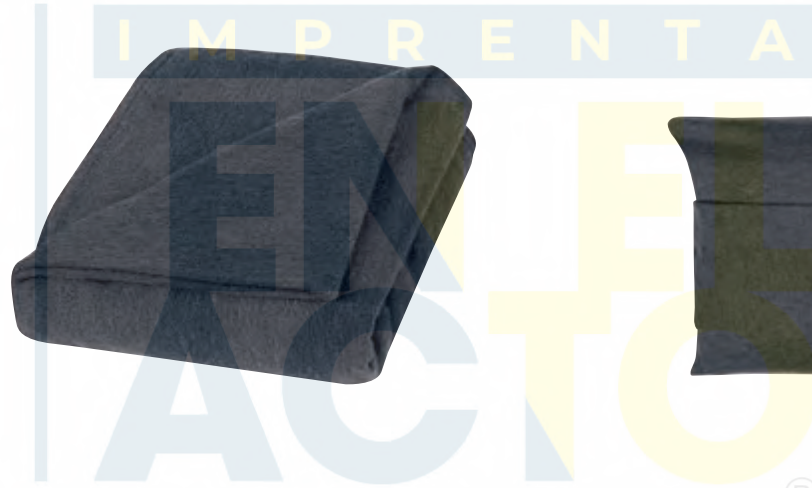

ACTO

COB 003 FRAZADA WARE

MATERIAL: Algodón / Poliéster
MEDIDA: 140 x 130 cm Frazada / 21 x 17.5 cm Bolsa
ÁREA DE IMPRESIÓN: 18 x 13 cm Bolsa
TÉCNICA DE IMPRESIÓN: Bordado / Serigrafía
COLORES: Gris Oxford

Incluye bolsa con cierre y aditamento especial trasero para poner en trolley.

COB 001 FRAZADA MINYA

MATERIAL: Poliéster
MEDIDA: 107 x 160 cm
ÁREA DE IMPRESIÓN: 90 x 150 cm
TÉCNICA DE IMPRESIÓN: Bordado
COLORES: A/BE/H/N/R

IMPRESIONTA