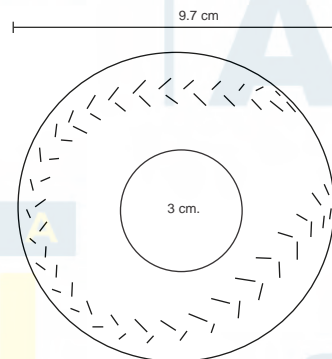

## ESTRELLA

LP 12

®

Pelota antiestrés en forma de estrella.

- MT** Poliuretano   **M** 8 x 8 cm   **E** 250 Pzas.  
**MI** 1,8 x 1,8 cm   **TI** Tampografía

**CAT**

**NUEVO**

LP 16<sup>®</sup>

## JETER

NUEVO

LP 15

Pelota antiestrés de poliuretano en forma de bola de baseball.

- MT Poliuretano
- M 9.7 cm Diámetro
- E 240 Pzas
- MI 3 cm Diámetro
- TI Tampografía