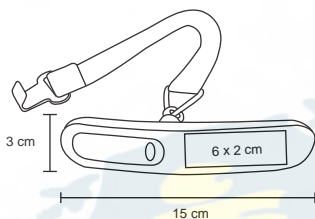

MT Metal

M 15 X 3 cm

E 100 Pzas.

MI 6 x 2 cm

TI Láser / Tampografía