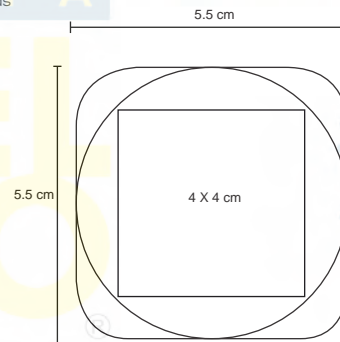

# SQUISHY

NUEVOS  
COLORES

LP 13

Squishy en forma de cubo con aroma.

MT Poliuretano M 5.5 x 5.5 cm E 480 Pzas

MI 4 x 4 cm TI Serigrafía

6.3 cm

3.5 X 3.5 cm

## POINT<sup>®</sup>

LP 07

Pelota antiestrés.

NUEVOS  
COLORES

MT Poliuretano M 6.3 cm de diámetro E 240 Pzas MI 3.5 x 3.5 cm TI Tampografía

6.3 cm

3.5 X 3.5 cm