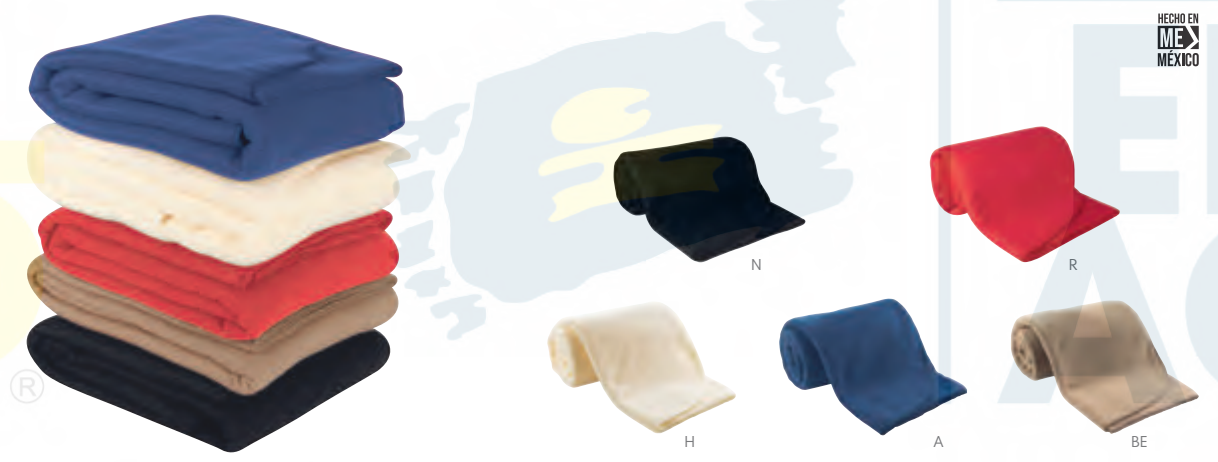

TIEMPO LIBRE / ARTÍCULOS PARA VIAJE