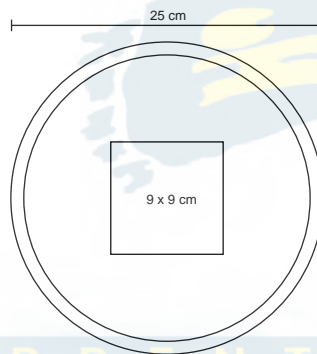

DISC

TL 005

Frisbee plegable de tela. Incluye funda.

MT Poliéster
M 25 cm de Diámetro
E 2000 Pzas
MI 9 x 9 cm
TI Serigrafía

PHELPS

TL 006

Pelota inflable, para playa o alberca.

MT Plástico
M 35 cm de Diámetro
E 500 Pzas
MI 5 x 5 cm
TI Serigrafía