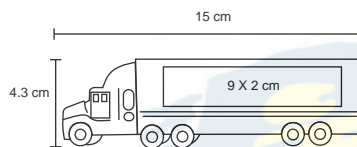

Casco antiestrés de poliuretano.

- MT Poliuretano
- M 8.5 x 5 cm
- E 240 Pzas
- MI 2.5 x 1.5 cm
- TI Tampografía

**TORTON<sup>®</sup>**

**NUEVO**

LP 17

Trailer antiestrés de poliuretano.

- MT Poliuretano
- M 15 x 4.3 cm
- E 250 Pzas
- MI 9 x 2 cm
- TI Serigrafía / Tampografía