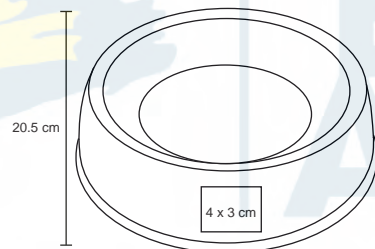

## TRAVEL

CP 057

NUEVO

Estuche para viaje, de poliéster con asa y 3 cintillos con velcro que ayuda a organizar el interior del estuche, 5 compartimentos con resorte y malla ajustable.

- MT Poliéster
- M 25 x 18 cm
- E 100 Pzas
- MI 8 x 8 cm
- TI Serigrafía