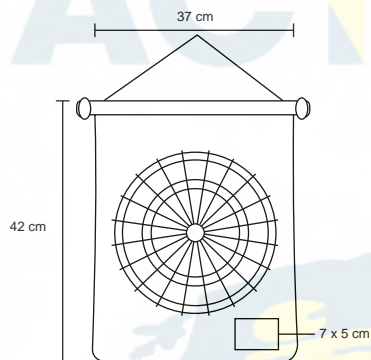

TARGET

TL 018 ®

NUEVO

Juego de dardos magnéticos de poliéster con 4 dardos, tablero magnético con diversos blancos, enrollable, con asa para colgar en estuche de cartón.

MT Poliéster

M 37 x 42 cm

E 48 Pzas

MI 7 x 5 cm

TI Serigrafía